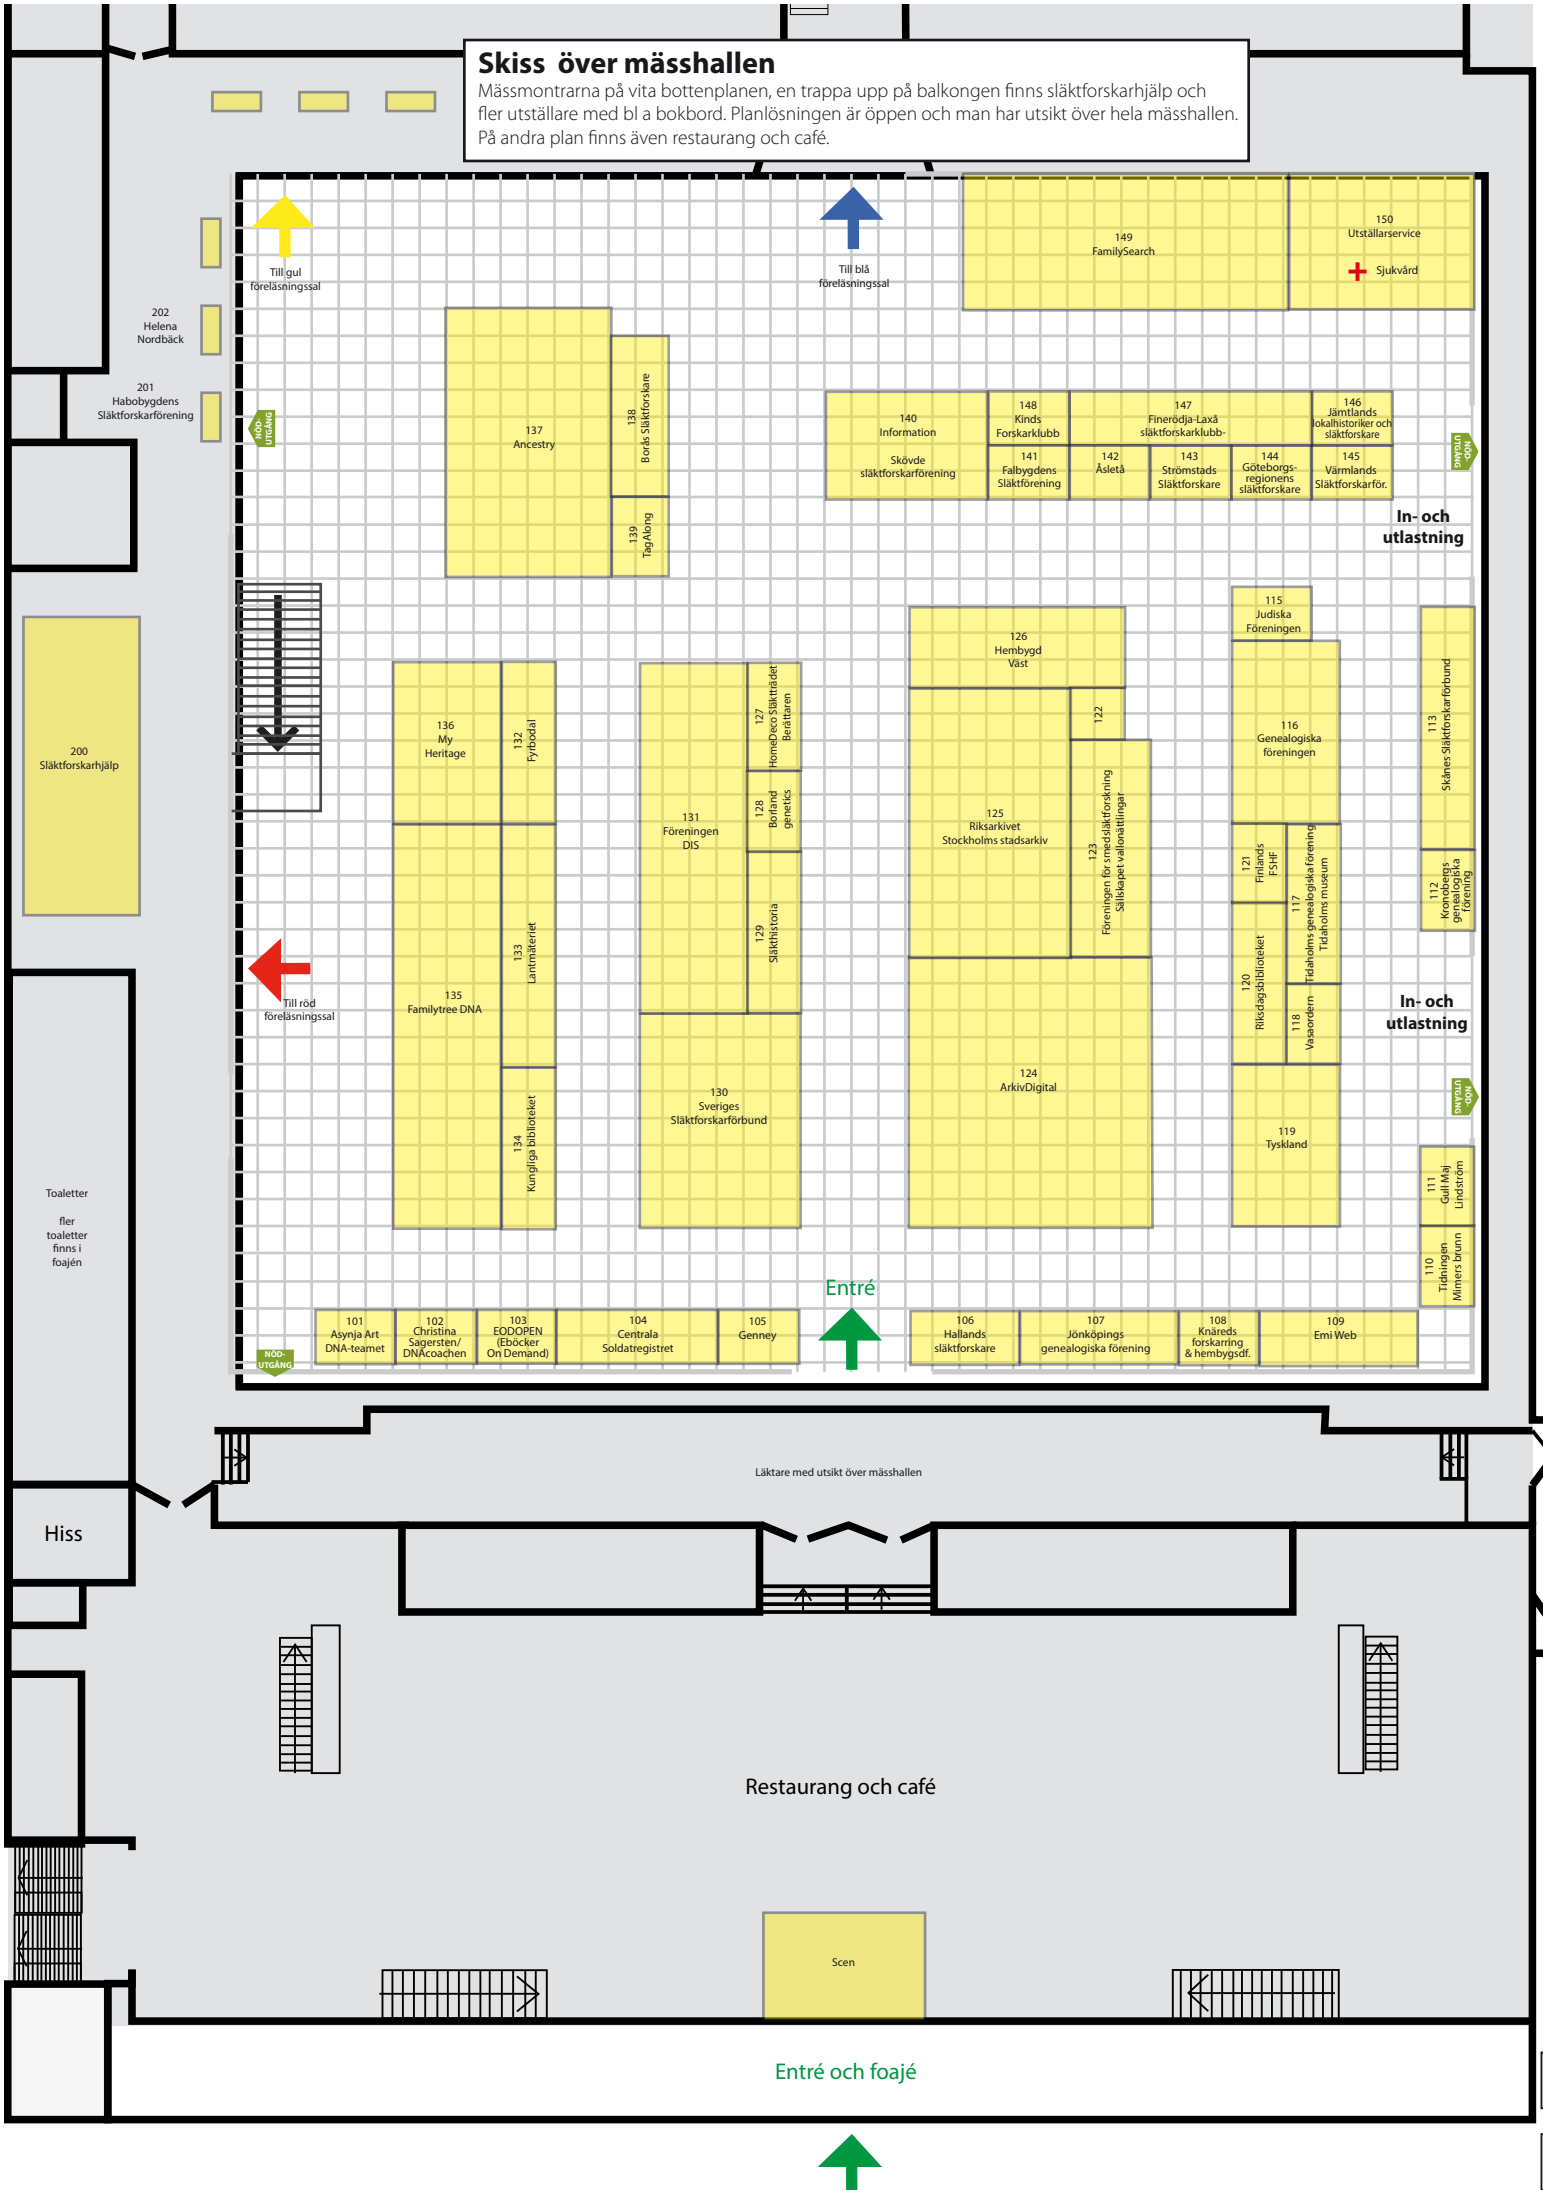

# Skiss över mässhallen

Mässmontrarna på vita bottenplanen, en trappa upp på balkongen finns släktforskarhjälp och fler utställare med bl a bokbord. Planlösningen är öppen och man har utsikt över hela mässhallen. På andra plan finns även restaurang och café.